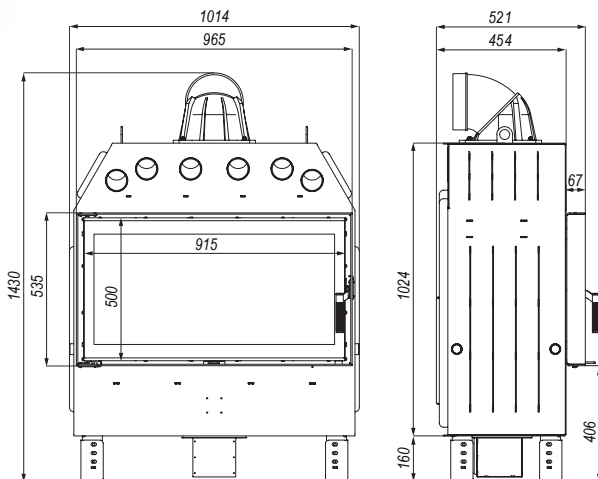

## DEFRO HOME PRIMA LA

BIMSCHV 2  
stufe

**5 lat**  
gwarancji

**2 lata**  
Ceramiton  
gwarancji

**1 rok**  
Ruszt  
gwarancji

**1 rok**  
Deflektor  
gwarancji

DANE TECHNICZNE	
moc nominalna	16 kW
zakres mocy	8-18 kW
średnica czopucha	200 mm
sprawność	80,1 %
emisja CO przy 13% O <sub>2</sub>	0,0756 %
temperatura spalin	269°C
ciąg kominowy	10-12 Pa
powierzchnia ogrzewanych pomieszczeń	80-160 m <sup>3</sup>
maksymalna długość polan	500 mm
masa	~263 kg
gwarancja	5 lat
zalecany jednorazowy załadunek	4 kg
klasa efektywności energetycznej	A

### WYPOSAŻENIE DODATKOWE

CZARNY CERAMITON

KLAMKA PO DRUGIEJ STRONIE

CZARNA KLAMKA

MASKOWNICA