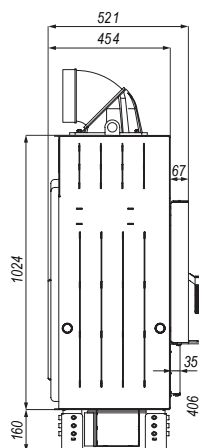

## DEFRO HOME PRIMA ME

BIMSCHV  
stufe 2

5 lat  
gwarancji

2 lata  
gwarancji

1 Ruszt  
gwarancji

1 Deflektor  
gwarancji

DANE TECHNICZNE	
moc nominalna	13 kW
zakres mocy	6-15 kW
średnica czopucha	200 mm
sprawność	80 %
emisja CO przy 13% O <sub>2</sub>	0,06 %
temperatura spalin	261°C
ciąg kominowy	10-12 Pa
powierzchnia ogrzewanych pomieszczeń	80-130 m <sup>3</sup>
maksymalna długość polan	400 mm
masa	~231 kg
gwarancja	5 lat
zalecany jednorazowy załadunek	3,5 kg
klasa efektywności energetycznej	A