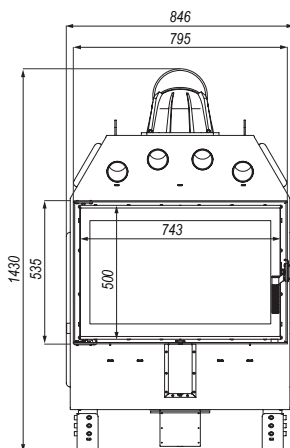

## DEFRO HOME PRIMA ME

BIMSCHV  
stufe 2

5 lat  
gwarancji

2 lata  
gwarancji

1 Ruszt  
gwarancji

1 Deflektor  
gwarancji

DANE TECHNICZNE	
moc nominalna	13 kW
zakres mocy	6-15 kW
średnica czopucha	200 mm
sprawność	80 %
emisja CO przy 13% O <sub>2</sub>	0,06 %
temperatura spalin	261°C
ciąg kominowy	10-12 Pa
powierzchnia ogrzewanych pomieszczeń	80-130 m <sup>3</sup>
maksymalna długość polan	400 mm
masa	~231 kg
gwarancja	5 lat
zalecany jednorazowy załadunek	3,5 kg
klasa efektywności energetycznej	A