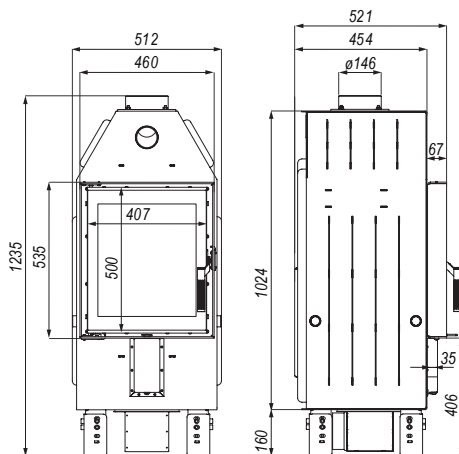

DEFRO HOME PRIMA SM

BIMSCHV
stufe 2

5 lat
gwarancji

2 lata
Ceramiton
gwarancji

1 Ruszt
rok
gwarancji

1 Deflektor
rok
gwarancji

DANE TECHNICZNE	
moc nominalna	10 kW
zakres mocy	4-12 kW
średnica czopucha	150 mm
sprawność	80,1 %
emisja CO przy 13% O ₂	0,07 %
temperatura spalin	267°C
ciąg kominowy	10-12 Pa
powierzchnia ogrzewanych pomieszczeń	60-100 m ³
maksymalna długość polan	350 mm
masa	~150 kg
gwarancja	5 lat
zalecany jednorazowy załadunek	3 kg
klasa efektywności energetycznej	A