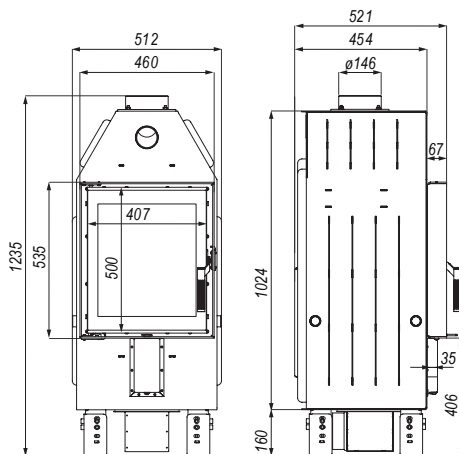

DEFRO HOME PRIMA XSM

BIMSCHV
stufe 2

5 lat
gwarancji

2 lata
Ceramiton
gwarancji

1 Ruszt
rok
gwarancji

1 Deflektor
rok
gwarancji

DANE TECHNICZNE	
moc nominalna	8 kW
zakres mocy	2,4-10 kW
średnica czopucha	150 mm
sprawność	80,9 %
emisja CO przy 13% O ₂	0,049 %
temperatura spalin	250°C
ciąg kominowy	10-12 Pa
powierzchnia ogrzewanych pomieszczeń	50-80 m ³
maksymalna długość polan	300 mm
masa	~150 kg
gwarancja	5 lat
zalecany jednorazowy załadunek	3 kg
klasa efektywności energetycznej	A