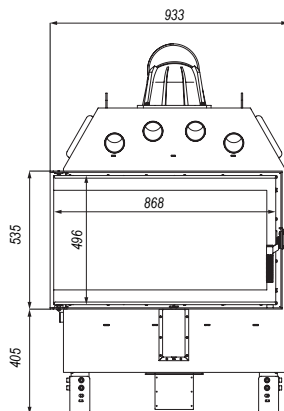

## DEFRO HOME PRIMA ME BL

BIMSCHV  
stufe 2

**5 lat**  
gwarancji

**2 lata**  
Ceramiton  
gwarancji

**1 rok**  
Ruszt  
gwarancji

**1 rok**  
Deflektor  
gwarancji

DANE TECHNICZNE	
moc nominalna	13 kW
zakres mocy	6-15 kW
średnica czopucha	200 mm
sprawność	80 %
emisja CO przy 13% O <sub>2</sub>	0,06 %
temperatura spalin	261°C
ciąg kominowy	10-12 Pa
powierzchnia ogrzewanych pomieszczeń	80-130 m <sup>3</sup>
maksymalna długość polan	400 mm
masa	~150 kg
gwarancja	5 lat
zalecany jednorazowy załadunek	3,5 kg
klasa efektywności energetycznej	A