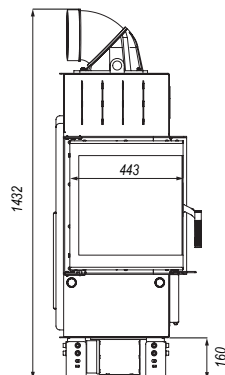

## DEFRO HOME PRIMA ME BL

BIMSCHV  
stufe 2

**5 lat**  
gwarancji

**2 lata**  
Ceramiton  
gwarancji

**1 rok**  
Ruszt  
gwarancji

**1 rok**  
Deflektor  
gwarancji

DANE TECHNICZNE	
moc nominalna	13 kW
zakres mocy	6-15 kW
średnica czopucha	200 mm
sprawność	80 %
emisja CO przy 13% O <sub>2</sub>	0,06 %
temperatura spalin	261°C
ciąg kominowy	10-12 Pa
powierzchnia ogrzewanych pomieszczeń	80-130 m <sup>3</sup>
maksymalna długość polan	400 mm
masa	~150 kg
gwarancja	5 lat
zalecany jednorazowy załadunek	3,5 kg
klasa efektywności energetycznej	A