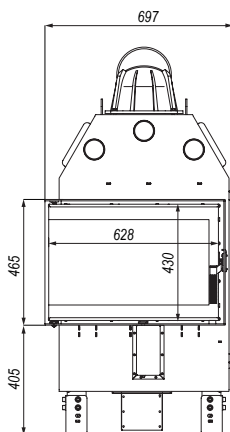

DEFRO HOME PRIMA SM BL MINI

BIMSCHV
stufe 2

5 lat
gwarancji

2 lata
Ceramiton
gwarancji

1 Ruszt
rok
gwarancji

1 Deflektor
rok
gwarancji

DANE TECHNICZNE	
moc nominalna	10 kW
zakres mocy	4-12 kW
średnica czopucha	150 mm
sprawność	80,1 %
emisja CO przy 13% O ₂	0,07 %
temperatura spalin	267°C
ciąg kominowy	10-12 Pa
powierzchnia ogrzewanych pomieszczeń	60-100 m ³
maksymalna długość polan	350 mm
masa	~150 kg
gwarancja	5 lat
zalecany jednorazowy załadunek	3 kg
klasa efektywności energetycznej	A