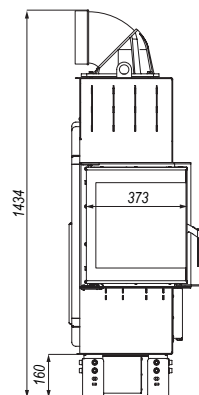

DEFRO HOME PRIMA SM BL MINI

BIMSCHV
stufe 2

5 lat
gwarancji

2 lata
Ceramiton
gwarancji

1 Ruszt
rok
gwarancji

1 Deflektor
rok
gwarancji

DANE TECHNICZNE	
moc nominalna	10 kW
zakres mocy	4-12 kW
średnica czopucha	150 mm
sprawność	80,1 %
emisja CO przy 13% O ₂	0,07 %
temperatura spalin	267°C
ciąg kominowy	10-12 Pa
powierzchnia ogrzewanych pomieszczeń	60-100 m ³
maksymalna długość polan	350 mm
masa	~150 kg
gwarancja	5 lat
zalecany jednorazowy załadunek	3 kg
klasa efektywności energetycznej	A

WYPOSAŻENIE DODATKOWE

CZARNY CERAMITON

KLAMKA PO DRUGIEJ STRONIE

CZARNA KLAMKA

MASKOWNICA