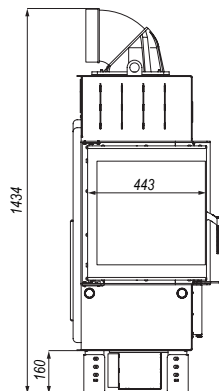

## DEFRO HOME PRIMA SM BL

BIMSCHV  
stufe 2

**5 lat**  
gwarancji

**2 lata**  
Ceramiton  
gwarancji

**1 rok**  
Ruszt  
gwarancji

**1 rok**  
Deflektor  
gwarancji

DANE TECHNICZNE	
moc nominalna	10 kW
zakres mocy	4-12 kW
średnica czopucha	150 mm
sprawność	80,1 %
emisja CO przy 13% O <sub>2</sub>	0,07 %
temperatura spalin	267°C
ciąg kominowy	10-12 Pa
powierzchnia ogrzewanych pomieszczeń	60-100 m <sup>3</sup>
maksymalna długość polan	350 mm
masa	~150 kg
gwarancja	5 lat
zalecany jednorazowy załadunek	3 kg
klasa efektywności energetycznej	A