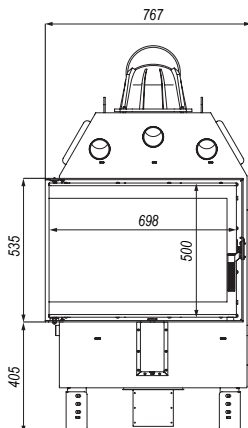

## DEFRO HOME PRIMA SM BL

BIMSCHV  
stufe 2

**5 lat**  
gwarancji

**2 lata**  
Ceramiton  
gwarancji

**1 rok**  
Ruszt  
gwarancji

**1 rok**  
Deflektor  
gwarancji

DANE TECHNICZNE	
moc nominalna	10 kW
zakres mocy	4-12 kW
średnica czopucha	150 mm
sprawność	80,1 %
emisja CO przy 13% O <sub>2</sub>	0,07 %
temperatura spalin	267°C
ciąg kominowy	10-12 Pa
powierzchnia ogrzewanych pomieszczeń	60-100 m <sup>3</sup>
maksymalna długość polan	350 mm
masa	~150 kg
gwarancja	5 lat
zalecany jednorazowy załadunek	3 kg
klasa efektywności energetycznej	A