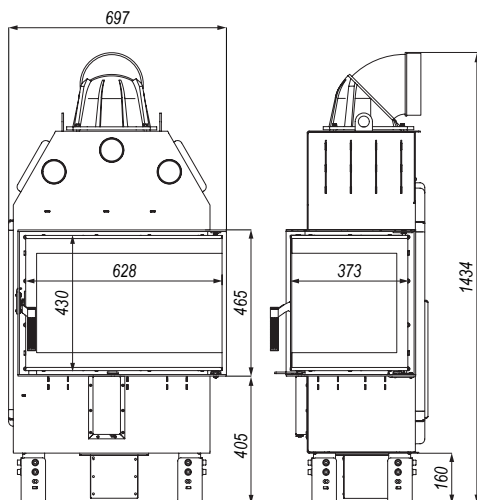

DEFRO HOME PRIMA SM BP MINI

BIMSCHV
stufe 2

5 lat
gwarancji

2 lata
Ceramiton
gwarancji

1 Ruszt
rok
gwarancji

1 Deflektor
rok
gwarancji

DANE TECHNICZNE

moc nominalna	13 kW
zakres mocy	4-12 kW
średnica czopucha	150 mm
sprawność	80,1 %
emisja CO przy 13% O ₂	0,07 %
temperatura spalin	267°C
ciąg kominowy	10-12 Pa
powierzchnia ogrzewanych pomieszczeń	60-100 m ³
maksymalna długość polan	3500 mm
masa	~185 kg
gwarancja	5 lat
zalecany jednorazowy załadunek	3 kg
klasa efektywności energetycznej	A