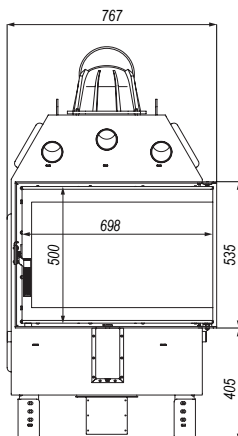

## DEFRO HOME PRIMA SM BP

BIMSCHV  
stufe 2

**5 lat**  
gwarancji

**2 lata**  
Ceramiton  
gwarancji

**1 Ruszt**  
rok  
gwarancji

**1 Deflektor**  
rok  
gwarancji

DANE TECHNICZNE	
moc nominalna	10 kW
zakres mocy	4-12 kW
średnica czopucha	150 mm
sprawność	80,1%
emisja CO przy 13% O <sub>2</sub>	0,07%
temperatura spalin	267°C
ciąg kominowy	10-12 Pa
powierzchnia ogrzewanych pomieszczeń	60-100 m <sup>3</sup>
maksymalna długość polan	350 mm
masa	~185 kg
gwarancja	5 lat
zalecany jednorazowy załadunek	3 kg
klasa efektywności energetycznej	A