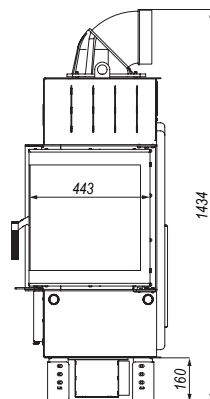

## DEFRO HOME PRIMA SM BP

BIMSCHV  
stufe 2

**5 lat**  
gwarancji

**2 lata**  
Ceramiton  
gwarancji

**1 Ruszt**  
rok  
gwarancji

**1 Deflektor**  
rok  
gwarancji

DANE TECHNICZNE	
moc nominalna	10 kW
zakres mocy	4-12 kW
średnica czopucha	150 mm
sprawność	80,1%
emisja CO przy 13% O <sub>2</sub>	0,07%
temperatura spalin	267°C
ciąg kominowy	10-12 Pa
powierzchnia ogrzewanych pomieszczeń	60-100 m <sup>3</sup>
maksymalna długość polan	350 mm
masa	~185 kg
gwarancja	5 lat
zalecany jednorazowy załadunek	3 kg
klasa efektywności energetycznej	A