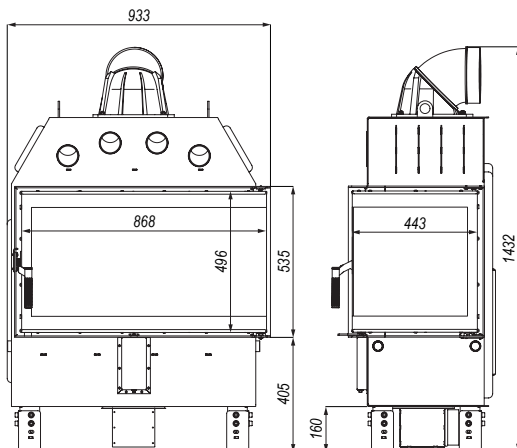

## DEFRO HOME PRIMA ME BP

BIMSCHV  
stufe 2

**5 lat**  
gwarancji

**2 lata**  
gwarancji

**1 Ruszt**  
gwarancji

**1 Deflektor**  
gwarancji

DANE TECHNICZNE	
moc nominalna	13 kW
zakres mocy	6-15 kW
średnica czopucha	200 mm
sprawność	80 %
emisja CO przy 13% O <sub>2</sub>	0,06 %
temperatura spalin	261°C
ciąg kominowy	10-12 Pa
powierzchnia ogrzewanych pomieszczeń	80-130 m <sup>3</sup>
maksymalna długość polan	400 mm
masa	~231 kg
gwarancja	5 lat
zalecany jednorazowy załadunek	3,5 kg
klasa efektywności energetycznej	A