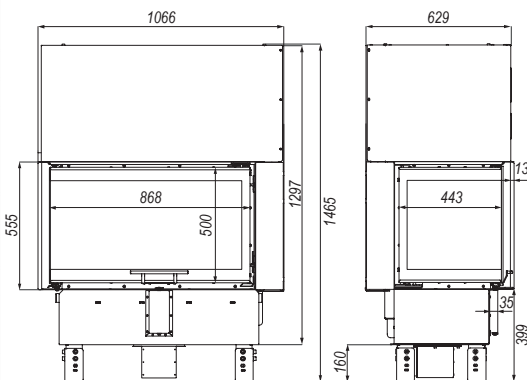

DEFRO HOME PRIMA ME BL G

BIMSCHV
stufe 2

5 lat
gwarancji

2 lata
Ceramiton
gwarancji

1 rok
Ruszt
gwarancji

1 rok
Deflektor
gwarancji

DANE TECHNICZNE

moc nominalna	13 kW
zakres mocy	6-15 kW
średnica czopucha	200 mm
sprawność	80 %
emisja CO przy 13% O ₂	0,07 %
temperatura spalin	261°C
ciąg kominowy	10-12 Pa
powierzchnia ogrzewanych pomieszczeń	60-100 m ³
maksymalna długość polan	400 mm
masa	~231 kg
gwarancja	5 lat
zalecany jednorazowy załadunek	3 kg
klasa efektywności energetycznej	A