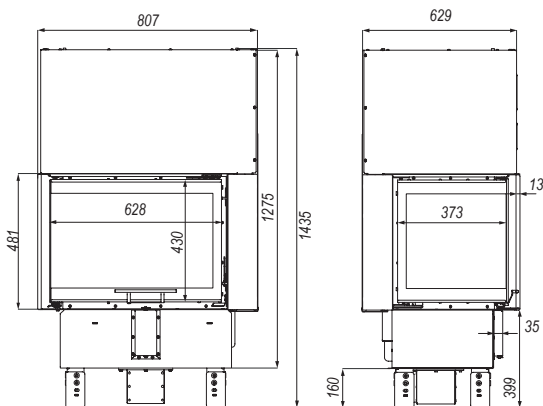

DEFRO HOME PRIMA SM BL G MINI

BIMSCHV
stufe 2

5 lat
gwarancji

2 lata
Ceramiton
gwarancji

1 Ruszt
rok
gwarancji

1 Deflektor
rok
gwarancji

DANE TECHNICZNE	
moc nominalna	10 kW
zakres mocy	4-12 kW
średnica czopucha	150 mm
sprawność	80,1 %
emisja CO przy 13% O ₂	0,07 %
temperatura spalin	267°C
ciąg kominowy	10-12 Pa
powierzchnia ogrzewanych pomieszczeń	60-100 m ³
maksymalna długość polan	350 mm
masa	~305 kg
gwarancja	5 lat
zalecany jednorazowy załadunek	3 kg
klasa efektywności energetycznej	A