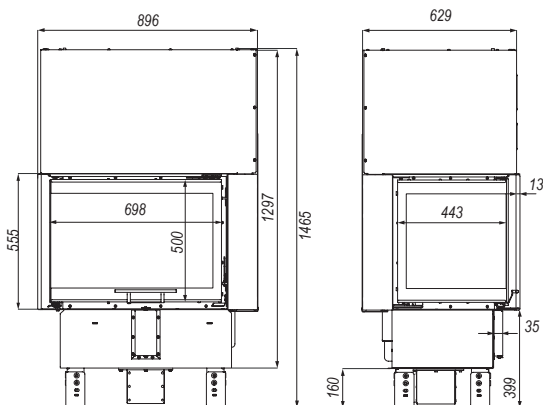

## DEFRO HOME PRIMA SM BL G

BIMSCHV  
stufe 2

5 lat  
gwarancji

2 lata  
gwarancji

1 Ruszt  
gwarancji

1 Deflektor  
gwarancji

DANE TECHNICZNE	
moc nominalna	10 kW
zakres mocy	4-12 kW
średnica czopucha	150 mm
sprawność	80,1 %
emisja CO przy 13% O <sub>2</sub>	0,07 %
temperatura spalin	267°C
ciąg kominowy	10-12 Pa
powierzchnia ogrzewanych pomieszczeń	60-100 m <sup>3</sup>
maksymalna długość polan	350 mm
masa	~305 kg
gwarancja	5 lat
zalecany jednorazowy załadunek	3 kg
klasa efektywności energetycznej	A