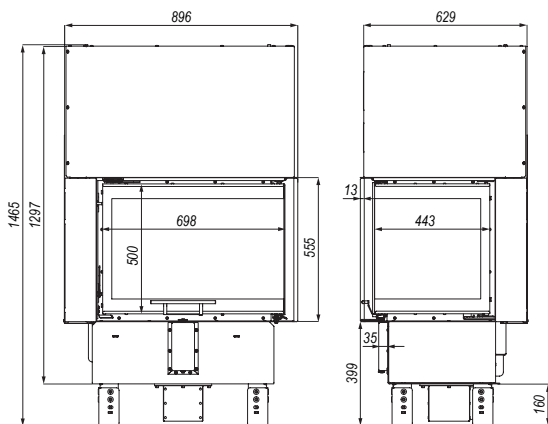

## DEFRO HOME PRIMA SM BP G

BIMSCHV  
stufe 2

5 lat  
gwarancji

2 lata  
gwarancji

1 Ruszt  
gwarancji

1 Deflektor  
gwarancji

DANE TECHNICZNE	
moc nominalna	10 kW
zakres mocy	4-12 kW
średnica czopucha	150 mm
sprawność	80,1 %
emisja CO przy 13% O <sub>2</sub>	0,07 %
temperatura spalin	267°C
ciąg kominowy	10-12 Pa
powierzchnia ogrzewanych pomieszczeń	60-100 m <sup>3</sup>
maksymalna długość polan	350 mm
masa	~305 kg
gwarancja	5 lat
zalecany jednorazowy załadunek	3 kg
klasa efektywności energetycznej	A