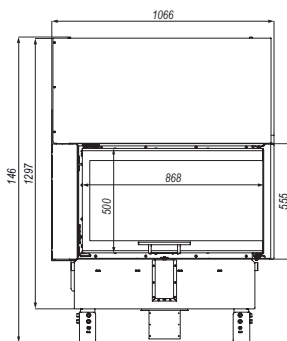

DEFRO HOME PRIMA ME BP G

BIMSCHV
stufe 2

5 lat
gwarancji

2 lata
Ceramiton
gwarancji

1 rok
Ruszt
gwarancji

1 rok
Deflektor
gwarancji

DANE TECHNICZNE

| | |
|--------------------------------------|-----------------------|
| moc nominalna | 13 kW |
| zakres mocy | 6-15 kW |
| średnica czopucha | 200 mm |
| sprawność | 80 % |
| emisja CO przy 13% O ₂ | 0,07 % |
| temperatura spalin | 261°C |
| ciąg kominowy | 10-12 Pa |
| powierzchnia ogrzewanych pomieszczeń | 80-130 m ³ |
| maksymalna długość polan | 400 mm |
| masa | ~231 kg |
| gwarancja | 5 lat |
| zalecany jednorazowy załadunek | 3 kg |
| klasa efektywności energetycznej | A |