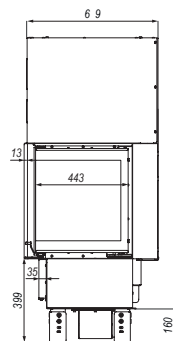

DEFRO HOME PRIMA ME BP G

BIMSCHV
stufe 2

5 lat
gwarancji

2 lata
Ceramiton
gwarancji

1 rok
Ruszt
gwarancji

1 rok
Deflektor
gwarancji

DANE TECHNICZNE

| | |
|--------------------------------------|-----------------------|
| moc nominalna | 13 kW |
| zakres mocy | 6-15 kW |
| średnica czopucha | 200 mm |
| sprawność | 80 % |
| emisja CO przy 13% O ₂ | 0,07 % |
| temperatura spalin | 261°C |
| ciąg kominowy | 10-12 Pa |
| powierzchnia ogrzewanych pomieszczeń | 80-130 m ³ |
| maksymalna długość polan | 400 mm |
| masa | ~231 kg |
| gwarancja | 5 lat |
| zalecany jednorazowy załadunek | 3 kg |
| klasa efektywności energetycznej | A |