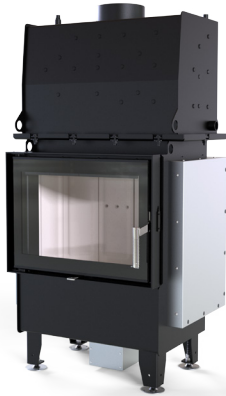

A+

Dane techniczne:

moc nominalna	16 kW
zakres mocy	6,4 - 19,2 kW
moc z wody	8 kW
średnica czopucha	200 mm
sprawność	88 %
temperatura spalin	192°C
maksymalna długość polan	500 mm
średnica dolotu powietrza	125 mm
gwarancja	5 lat
masa	~308 kg

Wyposażenie dodatkowe:

- czarny ceramiton
- klamka po drugiej stronie
- czarna klamka
- podwójna szyba

BIMSCHV **2**
stufe

Wymiary produktu: