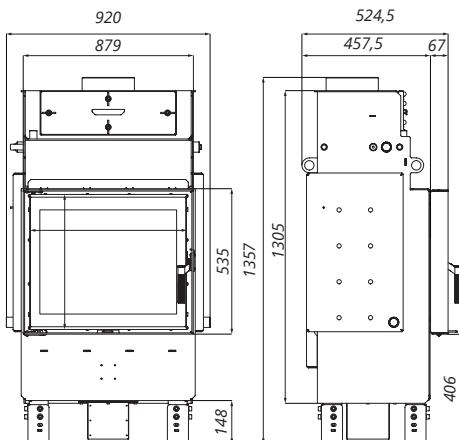

NAVI ME

BIMSCHV
stufe 2

5 lat
gwarancji

2 lata
Ceramiton
gwarancji

1 rok
Ruszt
gwarancji

1 rok
Deflektor
gwarancji

DANE TECHNICZNE	
moc nominalna	17 kW
zakres mocy	13-20 kW
średnica czopucha	200 mm
sprawność	82 %
emisja CO przy 13% O ₂	0,0534 %
temperatura spalin	286°C
ciąg kominowy	10-12 Pa
powierzchnia ogrzewanych pomieszczeń	50-100 m ³
maksymalna długość polan	400 mm
masa	~315 kg
gwarancja	5 lat
zalecany jednorazowy załadunek	3 kg
klasa efektywności energetycznej	A