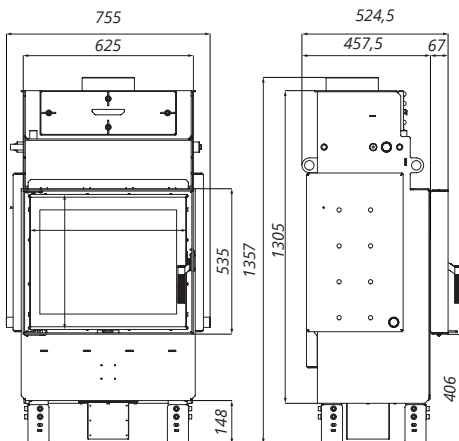

## NAVI SM

BIMSCHV  
stufe 2

**5 lat**  
gwarancji

**2 lata**  
Ceramiton  
gwarancji

**1 rok**  
Ruszt  
gwarancji

**1 rok**  
Deflektor  
gwarancji

DANE TECHNICZNE	
moc nominalna	14 kW
zakres mocy	11-17 kW
średnica czopucha	200 mm
sprawność	83,4 %
emisja CO przy 13% O <sub>2</sub>	0,0546 %
temperatura spalin	197°C
ciąg kominowy	10-12 Pa
powierzchnia ogrzewanych pomieszczeń	40-100 m <sup>3</sup>
maksymalna długość polan	350 mm
masa	~265 kg
gwarancja	5 lat
zalecany jednorazowy załadunek	3 kg
klasa efektywności energetycznej	A