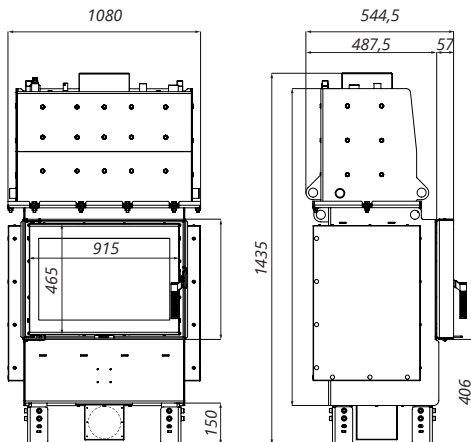

RIVA LA

BIMSCHV
stufe 2

5 lat
gwarancji

2 lata
Ceramiton
gwarancji

1 rok
Ruszt
gwarancji

1 rok
Deflektor
gwarancji

DANE TECHNICZNE	
moc nominalna	22 kW
zakres mocy	15-26 kW
średnica czopucha	200 mm
sprawność	80 %
emisja CO przy 13% O ₂	0,1 %
temperatura spalin	240°C
ciąg kominowy	10-12 Pa
powierzchnia ogrzewanych pomieszczeń	100-160 m ³
maksymalna długość polan	400 mm
masa	~385 kg
gwarancja	5 lat
zalecany jednorazowy załadunek	4 kg
klasa efektywności energetycznej	A

WYPOSAŻENIE DODATKOWE

CZARNY CERAMITON

KLAMKA PO DRUGIEJ STRONIE

CZARNA KLAMKA

MASKOWNICA