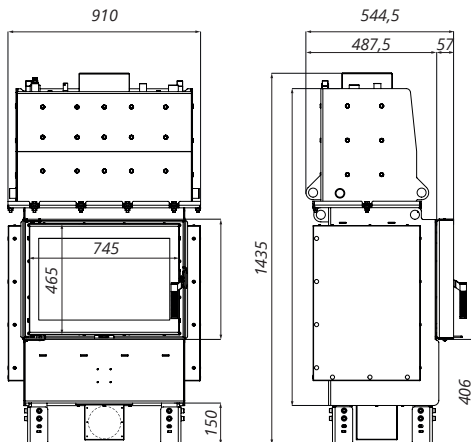

RIVA ME

BIMSCHV
stufe 2

5 lat
gwarancji

2 lata
Ceramiton
gwarancji

1 rok
Ruszt
gwarancji

1 rok
Deflektor
gwarancji

DANE TECHNICZNE	
moc nominalna	19 kW
zakres mocy	13-23 kW
średnica czopucha	200 mm
sprawność	81 %
emisja CO przy 13% O ₂	0,07 %
temperatura spalin	274°C
ciąg kominowy	10-12 Pa
powierzchnia ogrzewanych pomieszczeń	80-140 m ³
maksymalna długość polan	400 mm
masa	~315 kg
gwarancja	5 lat
zalecany jednorazowy załadunek	4 kg
klasa efektywności energetycznej	A

WYPOSAŻENIE DODATKOWE

CZARNY CERAMITON

KLAMKA PO DRUGIEJ STRONIE

CZARNA KLAMKA

MASKOWNICA