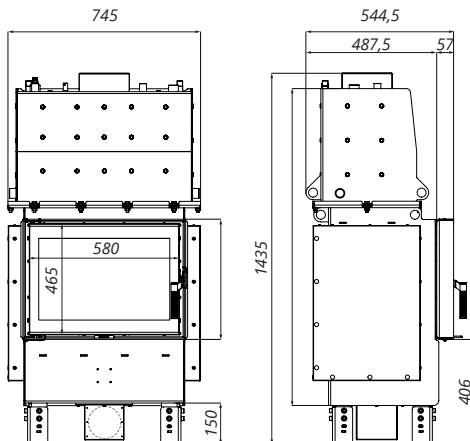

## RIVA SM

BIMSCHV  
stufe 2

**5 lat**  
gwarancji

**2 lata** Ceramiton  
gwarancji

**1 rok** Ruszt  
gwarancji

**1 rok** Deflektor  
gwarancji

DANE TECHNICZNE	
moc nominalna	16 kW
zakres mocy	11-29 kW
średnica czopucha	200 mm
sprawność	88 %
emisja CO przy 13% O <sub>2</sub>	0,1 %
temperatura spalin	240°C
ciąg kominowy	10-12 Pa
powierzchnia ogrzewanych pomieszczeń	60-120 m <sup>3</sup>
maksymalna długość polan	350 mm
masa	~265 kg
gwarancja	5 lat
zalecany jednorazowy załadunek	3 kg
klasa efektywności energetycznej	A

### WYPOSAŻENIE DODATKOWE

CZARNY CERAMITON

KLAMKA PO DRUGIEJ STRONIE

CZARNA KLAMKA

MASKOWNICA