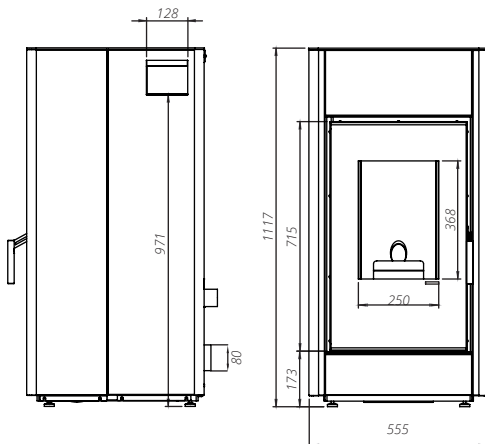

MYPELL

2 lata
gwarancji

DANE TECHNICZNE	
moc nominalna	9 kW
średnica czopucha	80 mm
sprawność	90,9 %
emisja CO przy 13% O ₂	0,0187 %
temperatura spalin	138°C
ciąg kominowy	10-12 Pa
powierzchnia ogrzewanych pomieszczeń	90-120 m ³
maksymalna długość polan	300 mm
masa	~150 kg
gwarancja	2 lata
pojemność zasobnika paliwa	30 kg
klasa efektywności energetycznej	A