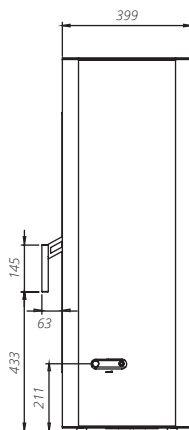

## SOLUM TOP

BIMSCHV  
stufe 2

**5 lat**  
gwarancji

**2 lata**  
Ceramiton  
gwarancji

**1 rok**  
Ruszt  
gwarancji

**1 rok**  
Deflektor  
gwarancji

DANE TECHNICZNE	
moc nominalna	9 kW
średnica czopucha	148 mm
sprawność	75,5 %
emisja CO przy 13% O <sub>2</sub>	0,09 %
temperatura spalania	310°C
ciąg kominowy	10-12 Pa
powierzchnia ogrzewanych pomieszczeń	80-110 m <sup>3</sup>
maksymalna długość polan	300 mm
masa	~170 kg
gwarancja	5 lat
zalecany jednorazowy załadunek	3 kg
klasa efektywności energetycznej	A