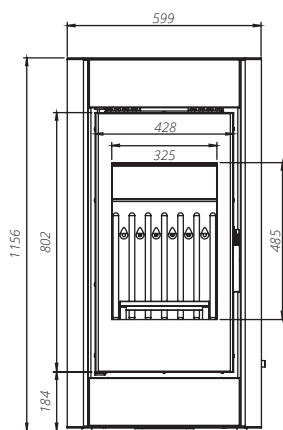

## SOLUM TOP

BIMSCHV  
stufe 2

**5 lat**  
gwarancji

**2 lata**  
Ceramiton  
gwarancji

**1 rok**  
Ruszt  
gwarancji

**1 rok**  
Deflektor  
gwarancji

DANE TECHNICZNE	
moc nominalna	9 kW
średnica czopucha	148 mm
sprawność	75,5 %
emisja CO przy 13% O <sub>2</sub>	0,09 %
temperatura spalania	310°C
ciąg kominowy	10-12 Pa
powierzchnia ogrzewanych pomieszczeń	80-110 m <sup>3</sup>
maksymalna długość polan	300 mm
masa	~170 kg
gwarancja	5 lat
zalecany jednorazowy załadunek	3 kg
klasa efektywności energetycznej	A