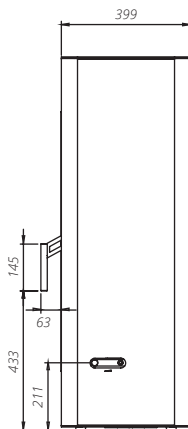

## SOLUM LOG

BIMSCHV  
stufe 2

**5 lat**  
gwarancji

**2 lata**  
Ceramiton  
gwarancji

**1 rok**  
Ruszt  
gwarancji

**1 rok**  
Deflektor  
gwarancji

DANE TECHNICZNE	
moc nominalna	9 kW
średnica czopucha	148 mm
sprawność	75,5 %
emisja CO przy 13% O <sub>2</sub>	0,09 %
temperatura spalin	310°C
ciąg kominowy	10-12 Pa
powierzchnia ogrzewanych pomieszczeń	80-110 m <sup>3</sup>
maksymalna długość polan	300 mm
masa	~170 kg
gwarancja	5 lat
zalecany jednorazowy załadunek	3 kg
klasa efektywności energetycznej	A