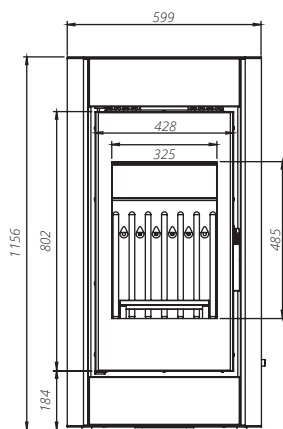

## SOLUM LOG

BIMSCHV  
stufe 2

**5 lat**  
gwarancji

**2 lata**  
Ceramiton  
gwarancji

**1 rok**  
Ruszt  
gwarancji

**1 rok**  
Deflektor  
gwarancji

DANE TECHNICZNE	
moc nominalna	9 kW
średnica czopucha	148 mm
sprawność	75,5 %
emisja CO przy 13% O <sub>2</sub>	0,09 %
temperatura spalin	310°C
ciąg kominowy	10-12 Pa
powierzchnia ogrzewanych pomieszczeń	80-110 m <sup>3</sup>
maksymalna długość polan	300 mm
masa	~170 kg
gwarancja	5 lat
zalecany jednorazowy załadunek	3 kg
klasa efektywności energetycznej	A