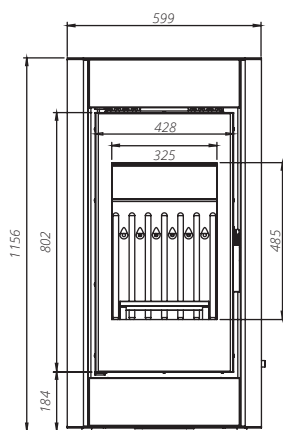

SOLUM

BIMSCHV
stufe 2

5 lat
gwarancji

2 lata
Ceramiton
gwarancji

1 Ruszt
rok
gwarancji

1 Deflektor
rok
gwarancji

DANE TECHNICZNE	
moc nominalna	9 kW
średnica czopucha	148 mm
sprawność	75,5 %
emisja CO przy 13% O ₂	0,09 %
temperatura spalin	310°C
ciąg kominowy	10-12 Pa
powierzchnia ogrzewanych pomieszczeń	80-110 m ³
maksymalna długość polan	300 mm
masa	~170 kg
gwarancja	5 lat
zalecany jednorazowy załadunek	3 kg
klasa efektywności energetycznej	A