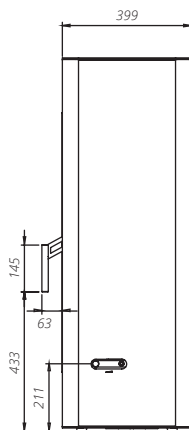

SOLUM

BIMSCHV
stufe 2

5 lat
gwarancji

2 lata
Ceramiton
gwarancji

1 Ruszt
rok
gwarancji

1 Deflektor
rok
gwarancji

DANE TECHNICZNE	
moc nominalna	9 kW
średnica czopucha	148 mm
sprawność	75,5 %
emisja CO przy 13% O ₂	0,09 %
temperatura spalin	310°C
ciąg kominowy	10-12 Pa
powierzchnia ogrzewanych pomieszczeń	80-110 m ³
maksymalna długość polan	300 mm
masa	~170 kg
gwarancja	5 lat
zalecany jednorazowy załadunek	3 kg
klasa efektywności energetycznej	A