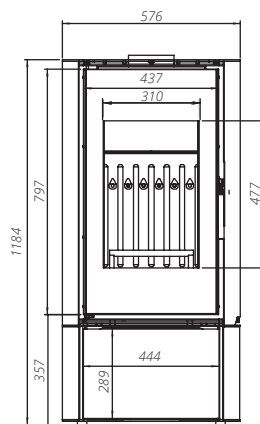

ORBIS

BIMSCHV
stufe 2

5 lat
gwarancji

2 lata
gwarancji

1 Ruszt
gwarancji

1 Deflektor
gwarancji

DANE TECHNICZNE	
moc nominalna	9 kW
zakres mocy	13-23 kW
średnica czopucha	148 mm
sprawność	75,5 %
emisja CO przy 13% O ₂	0,09 %
temperatura spalin	310°C
ciąg kominowy	10-12 Pa
powierzchnia ogrzewanych pomieszczeń	80-110 m ³
maksymalna długość polan	300 mm
masa	~170 kg
gwarancja	5 lat
zalecany jednorazowy załadunek	3 kg
klasa efektywności energetycznej	A