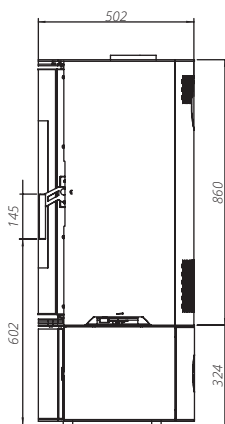

ORBIS

BIMSCHV
stufe 2

5 lat
gwarancji

2 lata
gwarancji

1 Ruszt
gwarancji

1 Deflektor
gwarancji

DANE TECHNICZNE	
moc nominalna	9 kW
zakres mocy	13-23 kW
średnica czopucha	148 mm
sprawność	75,5 %
emisja CO przy 13% O ₂	0,09 %
temperatura spalin	310°C
ciąg kominowy	10-12 Pa
powierzchnia ogrzewanych pomieszczeń	80-110 m ³
maksymalna długość polan	300 mm
masa	~170 kg
gwarancja	5 lat
zalecany jednorazowy załadunek	3 kg
klasa efektywności energetycznej	A