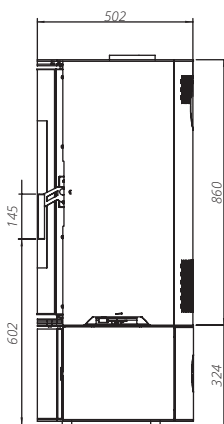

ORBIS TOP

BIMSCHV
stufe 2

5 lat
gwarancji

2 lata
Ceramiton
gwarancji

1 rok
Ruszt
gwarancji

1 rok
Deflektor
gwarancji

DANE TECHNICZNE	
moc nominalna	9 kW
zakres mocy	13-23 kW
średnica czopucha	148 mm
sprawność	75,5 %
emisja CO przy 13% O ₂	0,09 %
temperatura spalin	310°C
ciąg kominowy	10-12 Pa
powierzchnia ogrzewanych pomieszczeń	80-110 m ³
maksymalna długość polan	300 mm
masa	~170 kg
gwarancja	5 lat
zalecany jednorazowy załadunek	3 kg
klasa efektywności energetycznej	A