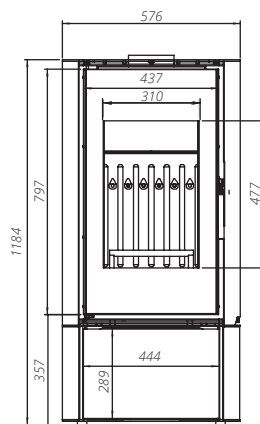

ORBIS TOP

BIMSCHV
stufe 2

5 lat
gwarancji

2 lata
Ceramiton
gwarancji

1 rok
Ruszt
gwarancji

1 rok
Deflektor
gwarancji

DANE TECHNICZNE	
moc nominalna	9 kW
zakres mocy	13-23 kW
średnica czopucha	148 mm
sprawność	75,5 %
emisja CO przy 13% O ₂	0,09 %
temperatura spalin	310°C
ciąg kominowy	10-12 Pa
powierzchnia ogrzewanych pomieszczeń	80-110 m ³
maksymalna długość polan	300 mm
masa	~170 kg
gwarancja	5 lat
zalecany jednorazowy załadunek	3 kg
klasa efektywności energetycznej	A