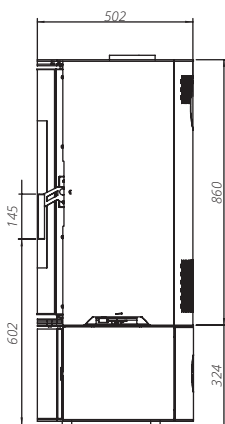

ORBIS LOG

BIMSCHV
stufe 2

5 lat
gwarancji

2 lata
Ceramiton
gwarancji

1 rok
Ruszt
gwarancji

1 rok
Deflektor
gwarancji

DANE TECHNICZNE	
moc nominalna	9 kW
zakres mocy	13-23 kW
średnica czopucha	148 mm
sprawność	75,5 %
emisja CO przy 13% O ₂	0,09 %
temperatura spalin	310°C
ciąg kominowy	10-12 Pa
powierzchnia ogrzewanych pomieszczeń	80-110 m ³
maksymalna długość polan	300 mm
masa	~170 kg
gwarancja	5 lat
zalecany jednorazowy załadunek	3 kg
klasa efektywności energetycznej	A