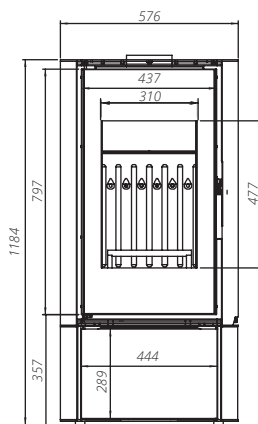

ORBIS LOG

BIMSCHV
stufe 2

5 lat
gwarancji

2 lata
Ceramiton
gwarancji

1 rok
Ruszt
gwarancji

1 rok
Deflektor
gwarancji

DANE TECHNICZNE	
moc nominalna	9 kW
zakres mocy	13-23 kW
średnica czopucha	148 mm
sprawność	75,5 %
emisja CO przy 13% O ₂	0,09 %
temperatura spalin	310°C
ciąg kominowy	10-12 Pa
powierzchnia ogrzewanych pomieszczeń	80-110 m ³
maksymalna długość polan	300 mm
masa	~170 kg
gwarancja	5 lat
zalecany jednorazowy załadunek	3 kg
klasa efektywności energetycznej	A