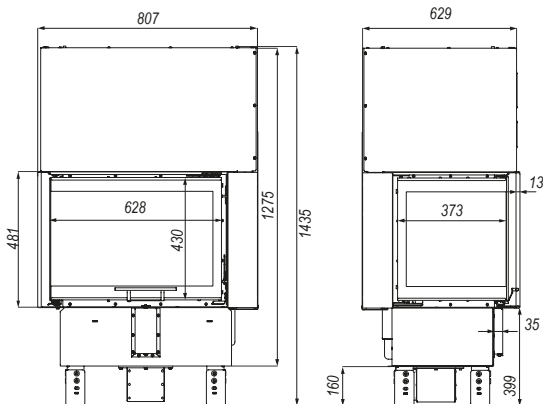

DEFRO HOME PRIMA SM BL G MINI

BIMSCHV
stufe 2

5 lat
gwarancji

2 lata
Ceramiton
gwarancji

1 rok
Ruszt
gwarancji

1 rok
Deflektor
gwarancji

DANE TECHNICZNE	
moc nominalna	10 kW
zakres mocy	4-12 kW
średnica czopucha	150 mm
sprawność	80,1 %
emisja CO przy 13% O ₂	0,07 %
temperatura spalin	267°C
ciąg kominowy	10-12 Pa
powierzchnia ogrzewanych pomieszczeń	60-100 m ³
maksymalna długość polan	350 mm
masa	~305 kg
gwarancja	5 lat
zalecany jednorazowy załadunek	3 kg
klasa efektywności energetycznej	A