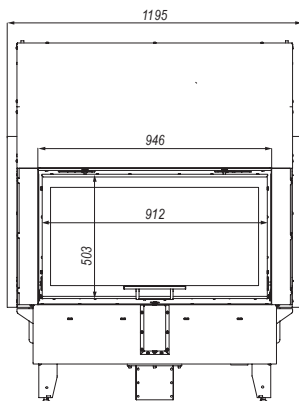

1 Deflektor
rok
gwarancji

DANE TECHNICZNE

moc nominalna	16 kW
zakres mocy	8-18 kW
średnica czopucha	200 mm
sprawność	80,1 %
emisja CO przy 13% O ₂	0,0756 %
temperatura spalin	269°C
ciąg kominowy	10-12 Pa
powierzchnia ogrzewanych pomieszczeń	80-160 m ³
maksymalna długość polan	400 mm
masa	~305 kg
gwarancja	5 lat
zalecany jednorazowy załadunek	3,5 kg
klasa efektywności energetycznej	A