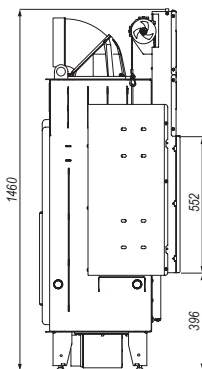

1 Deflektor
rok
gwarancji

DANE TECHNICZNE

moc nominalna	16 kW
zakres mocy	8-18 kW
średnica czopucha	200 mm
sprawność	80,1 %
emisja CO przy 13% O ₂	0,0756 %
temperatura spalin	269°C
ciąg kominowy	10-12 Pa
powierzchnia ogrzewanych pomieszczeń	80-160 m ³
maksymalna długość polan	400 mm
masa	~305 kg
gwarancja	5 lat
zalecany jednorazowy załadunek	3,5 kg
klasa efektywności energetycznej	A