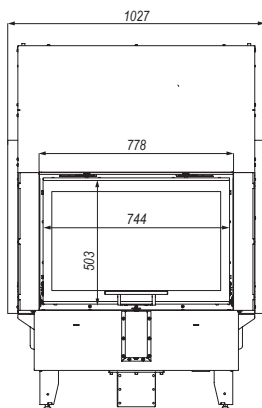

DEFRO HOME PRIMA ME G

BIMSCHV
stufe 2

5 lat
gwarancji

2 lata
Ceramiton
gwarancji

1 Ruszt
rok
gwarancji

1 Deflektor
rok
gwarancji

DANE TECHNICZNE	
moc nominalna	13kW
zakres mocy	6-15 kW
średnica czopucha	200 mm
sprawność	80 %
emisja CO przy 13% O ₂	0,06 %
temperatura spalin	261°C
ciąg kominowy	10-12 Pa
powierzchnia ogrzewanych pomieszczeń	80-130 m ³
maksymalna długość polan	400 mm
masa	~265 kg
gwarancja	5 lat
zalecany jednorazowy załadunek	3 kg
klasa efektywności energetycznej	A