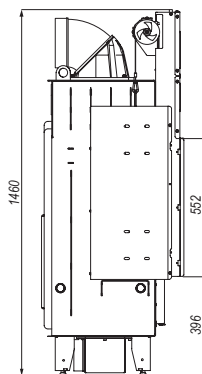

DEFRO HOME PRIMA ME G

BIMSCHV
stufe 2

5 lat
gwarancji

2 lata
Ceramiton
gwarancji

1 Ruszt
rok
gwarancji

1 Deflektor
rok
gwarancji

DANE TECHNICZNE	
moc nominalna	13kW
zakres mocy	6-15 kW
średnica czopucha	200 mm
sprawność	80 %
emisja CO przy 13% O ₂	0,06 %
temperatura spalin	261°C
ciąg kominowy	10-12 Pa
powierzchnia ogrzewanych pomieszczeń	80-130 m ³
maksymalna długość polan	400 mm
masa	~265 kg
gwarancja	5 lat
zalecany jednorazowy załadunek	3 kg
klasa efektywności energetycznej	A

WYPOSAŻENIE DODATKOWE

CZARNY CERAMITON

KLAMKA PO DRUGIEJ STRONIE

CZARNA KLAMKA

MASKOWNICA