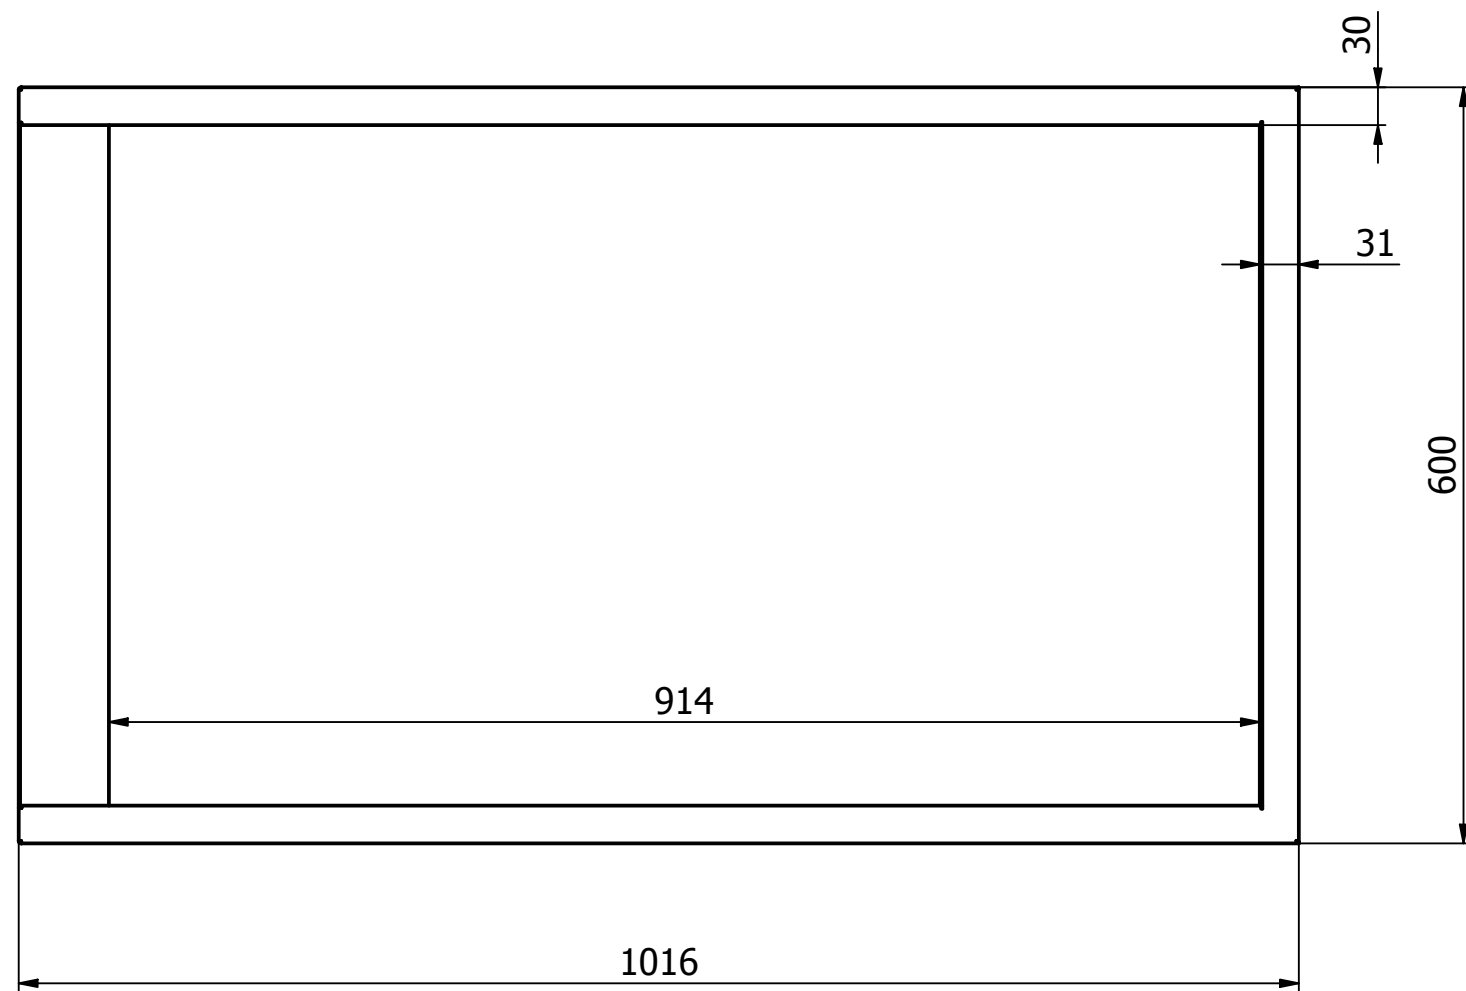

Możliwość regulacji.

Maskownica 30 głęboka