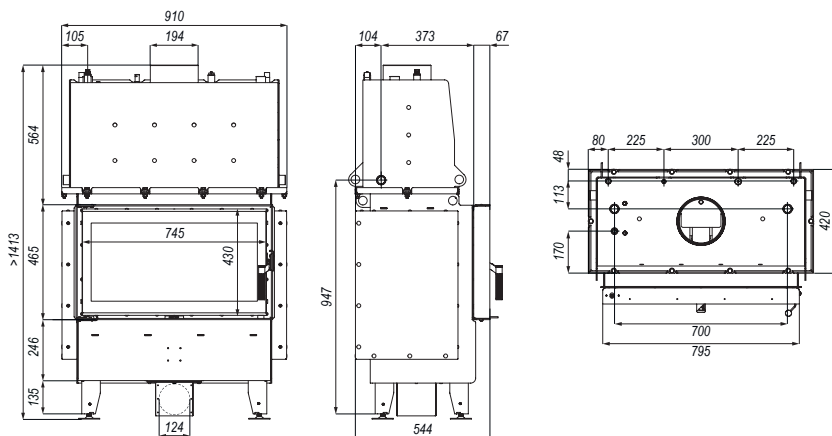

DANE TECHNICZNE	
moc nominalna	19 kW
moc z wody	9-14 kW
zakres mocy	13-21 kW
powierzchnia ogrzewana	80-270 m <sup>2</sup>
średnica dołotu powietrza	125 mm
średnica czopucha	200 mm
sprawność	78 %
emisja CO (13% O <sub>2</sub> )	0,07%
temperatura spalin	260°C
ciąg kominowy	12±2 Pa
maksymalna długość polan	700 mm
masa	~315 kg
gwarancja	5 lat

## WYMIARY