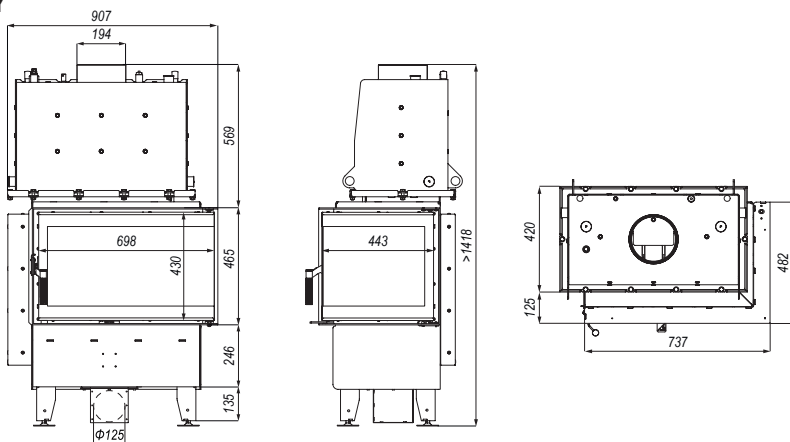

### DANE TECHNICZNE

|                                 |                       |
|---------------------------------|-----------------------|
| moc nominalna                   | 16 kW                 |
| moc z wody                      | 8-12 kW               |
| zakres mocy                     | 11-19 kW              |
| powierzchnia ogrzewana          | 60-220 m <sup>2</sup> |
| średnica dolotu powietrza       | 125 mm                |
| średnica czopucha               | 200 mm                |
| sprawność                       | 78 %                  |
| emisja CO (13% O <sub>2</sub> ) | 0,07%                 |
| temperatura spalin              | 260°C                 |
| ciąg kominowy                   | 12±2 Pa               |
| maksymalna długość polan        | 500 mm                |
| masa                            | ~265 kg               |
| gwarancja                       | 5 lat                 |

## WYMIARY