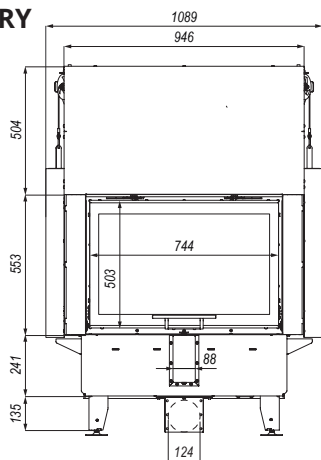

NAVI ME G

BIMSCHV
stufe 2

5 lat
gwarancji

2 lata
Ceramiton
gwarancji

1 rok
Ruszt
gwarancji

1 rok
Deflektor
gwarancji

DANE TECHNICZNE

moc nominalna	17 kW
moc z wody	9-14 kW
zakres mocy	13-20 kW
powierzchnia ogrzewana	50-240 m ²
średnica dolotu powietrza	125 mm
średnica czopucha	200 mm
sprawność	83,9 %
emisja CO (13% O ₂)	0,0534%
temperatura spalin	186°C
ciąg kominowy	12±2 Pa
maksymalna długość polan	700 mm
masa	~315 kg
gwarancja	5 lat

WYMIARY

DODATKOWE WYPOSAŻENIE

CZARNY CERAMITON

KLAMKA PO DRUGIEJ
STRONIE

CZARNĄ KLAMKĄ

MASKOWNICA