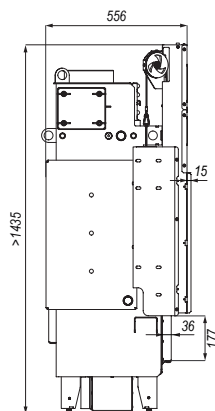

NAVI ME G

BIMSCHV
stufe 2

5 lat
gwarancji

2 lata
Ceramiton
gwarancji

1 rok
Ruszt
gwarancji

1 rok
Deflektor
gwarancji

DANE TECHNICZNE

moc nominalna	17 kW
moc z wody	9-14 kW
zakres mocy	13-20 kW
powierzchnia ogrzewana	50-240 m ²
średnica dolotu powietrza	125 mm
średnica czopucha	200 mm
sprawność	83,9 %
emisja CO (13% O ₂)	0,0534%
temperatura spalin	186°C
ciąg kominowy	12±2 Pa
maksymalna długość polan	700 mm
masa	~315 kg
gwarancja	5 lat

WYMIARY

DODATKOWE WYPOSAŻENIE

CZARNY CERAMITON

KLAMKA PO DRUGIEJ
STRONIE

CZARNĄ KLAMKĄ

MASKOWNICA