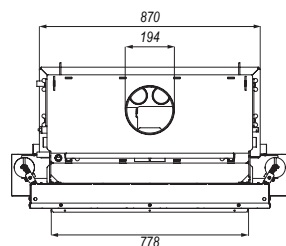

NAVI ME G

BIMSCHV
stufe 2

5 lat
gwarancji

2 lata
Ceramiton
gwarancji

1 rok
Ruszt
gwarancji

1 rok
Deflektor
gwarancji

DANE TECHNICZNE

moc nominalna	17 kW
moc z wody	9-14 kW
zakres mocy	13-20 kW
powierzchnia ogrzewana	50-240 m ²
średnica dolotu powietrza	125 mm
średnica czopucha	200 mm
sprawność	83,9 %
emisja CO (13% O ₂)	0,0534%
temperatura spalin	186°C
ciąg kominowy	12±2 Pa
maksymalna długość polan	700 mm
masa	~315 kg
gwarancja	5 lat

WYMIARY

DODATKOWE WYPOSAŻENIE

CZARNY CERAMITON

KLAMKA PO DRUGIEJ
STRONIE

CZARNĄ KLAMKĄ

MASKOWNICA