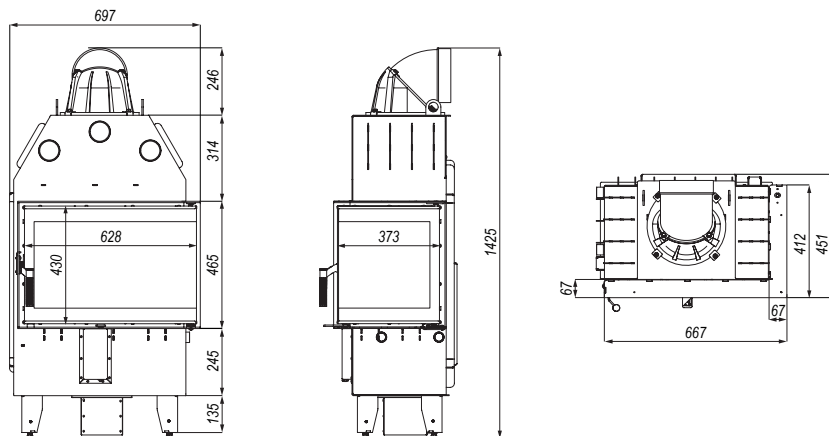

## DEFRO HOME PRIMA SM BL MINI

DANE TECHNICZNE	
moc nominalna	10 kW
zakres mocy	4-12 kW
średnica dolotu powietrza	125 mm
średnica czopucha	200 mm
sprawność	80,1%
emisja CO (13% O <sub>2</sub> )	0,07%
temperatura spalin	267°C
ciąg kominowy	12±2 Pa
powierzchnia ogrzewana	60-100 m <sup>3</sup>
maksymalna długość polan	350 mm
masa	~185 kg
gwarancja	5 lat

### WYMIARY