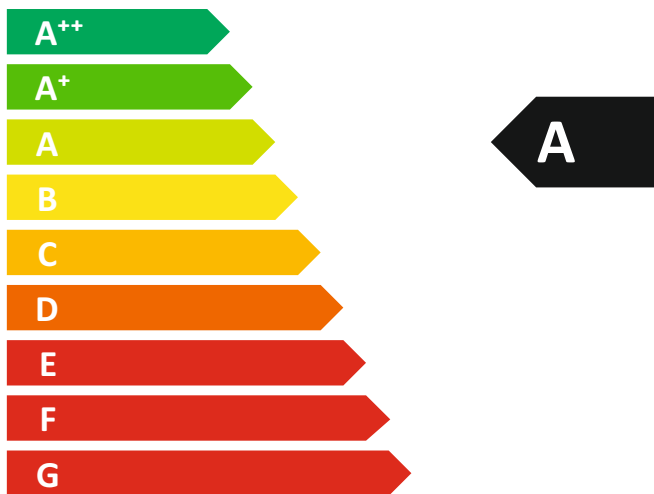

ENERG

енергия • ενεργεια

Y

IJA

IE

IA

DEFRO

DEFRO HOME
INTRA ME SLIM

8,1
kW

ENERGIA • ЕНЕРГИЯ • ΕΝΕΡΓΕΙΑ • ENERGIJA • ENERGY • ENERGIE • ENERGI

2015/1186