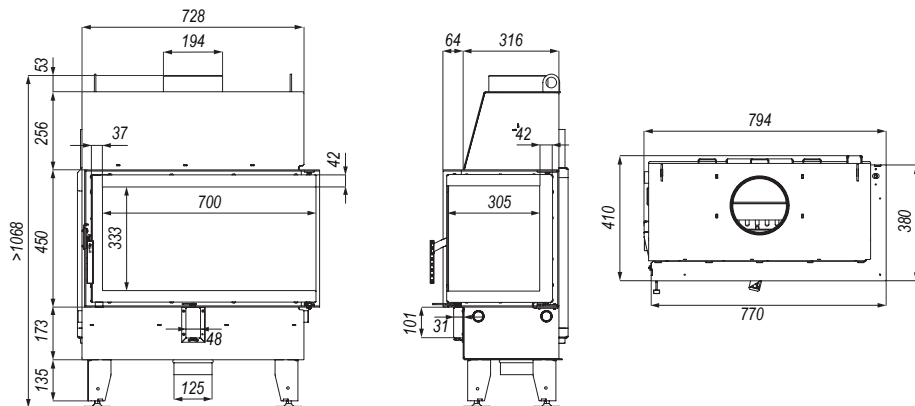

IMPULS ME BL

5 lat gwarancji **2 lata** Ceramiton gwarancji **1 rok** Ruszt gwarancji **1 rok** Deflektor gwarancji

DANE TECHNICZNE	
moc nominalna	10 kW
średnica dolotu powietrza	125 mm
średnica czopucha	200 mm
sprawność	80 %
emisja CO (13% O ₂)	0,1 %
temperatura spalin	260°C
ciąg kominowy	12±2 Pa
maksymalna długość polan	450 mm
masa	~150 kg
gwarancja	5 lat

WYMIARY

DODATKOWE WYPOSAŻENIE

KLAMKA PO DRUGIEJ STRONIE

CZARNA KLAMKA

MASKOWNICA