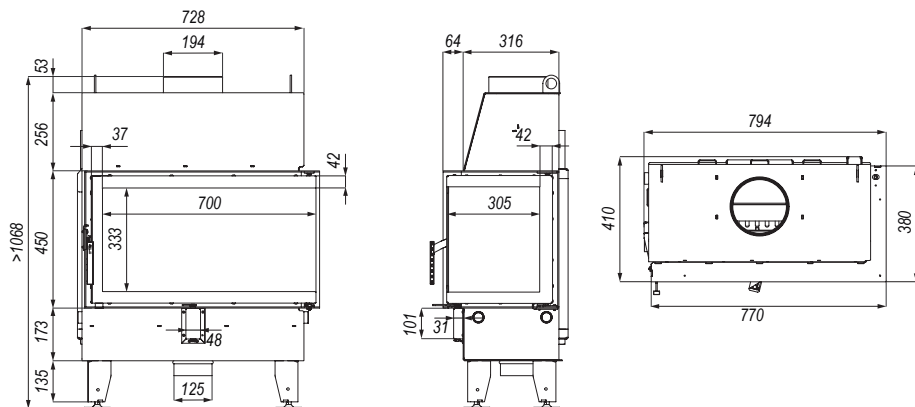

IMPULS ME BP

5 lat gwarancji **2 lata** Ceramiton gwarancji **1 rok** Ruszt gwarancji **1 rok** Deflektor gwarancji

DANE TECHNICZNE	
moc nominalna	10 kW
średnica dolotu powietrza	125 mm
średnica czopucha	200 mm
sprawność	80 %
emisja CO (13% O ₂)	0,1 %
temperatura spalin	260°C
ciąg kominowy	12±2 Pa
maksymalna długość polan	450 mm
masa	~150 kg
gwarancja	5 lat

WYMIARY

DODATKOWE WYPOSAŻENIE

KLAMKA PO DRUGIEJ STRONIE

CZARNA KLAMKA

MASKOWNICA