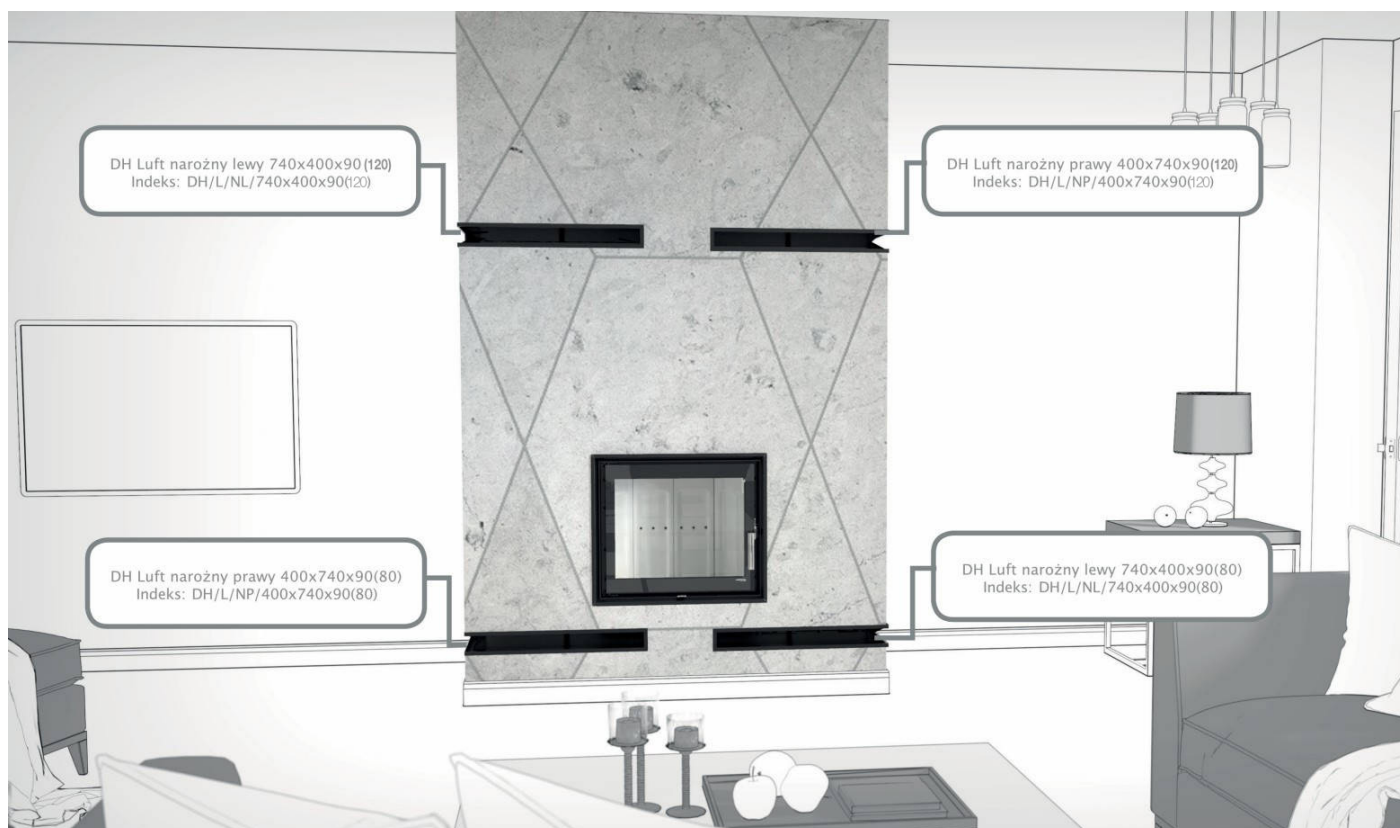

Minimalne wartości pola czynnego (wlot i wylot)

Sugerowane wartości pola czynnego na wlocie i wylocie

Nazwa wkładu	Moc w kW	Minimalna powierzchnia wlotu powietrza w cm²	Minimalna powierzchnia wylotu powietrza w cm²
Defro Home Intra XSM	8	400	560
Defro Home Intra SM / SM G / SM T / SM T G	10	500	700
Defro Home Intra ME / ME G / ME T / ME T G	13	650	910
Defro Home Intra LA / LA G / LA T / LA T G	16	800	1120
Defro Home Intra XSM BL / BP MINI	8	400	560
Defro Home Intra SM BL / BP MINI	10	500	700
Defro Home Intra SM BL / BP	10	500	700
Defro Home Intra ME BL / BP	13	650	910
Defro Home Intra XSM BL / BP MINI G	8	400	560
Defro Home Intra SM BL / BP MINI G	10	500	700
Defro Home Intra SM BL / BP G	10	500	700
Defro Home Intra ME BL / BP G	13	650	910
Defro Home Intra SM C	10	500	700
Defro Home Intra XSM C G	8	400	560
Defro Home Intra SM C G	10	500	700
Defro Home Intra ME C G	13	650	910
Defro Home Intra SM SLIM / SM SLIM G	6	300	420
Defro Home Intra ME SLIM / ME SLIM G	8	400	560
Defro Home Intra SM BL SLIM / BP SLIM	6	300	420
Defro Home Intra ME BL SLIM / BP SLIM	8	400	560
Defro Home Intra SM BL G SLIM / BP G SLIM	6	300	420
Defro Home Intra ME BL G SLIM / BP G SLIM	8	400	560
Defro Home Impuls SM	8	400	560
Defro Home Impuls ME	10	500	700
Defro Home Impuls SM BL / BP	8	400	560
Defro Home Impuls ME BL / BP	10	500	700
Defro Home Portal ME / ME G	12	600	840