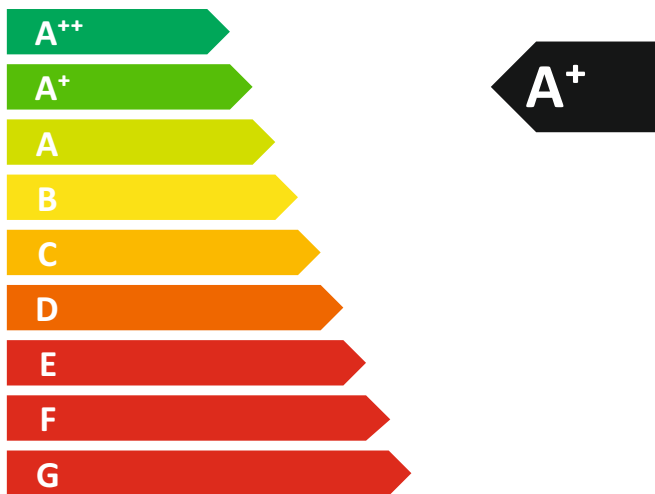

ENERG

енергия • ενεργεια

DEFRO DEFRO HOME INTRA S C G

10,0
kW

ENERGIA • ЕНЕРГИЯ • ΕΝΕΡΓΕΙΑ • ENERGIJA • ENERGY • ENERGIE • ENERGI

2015/1186