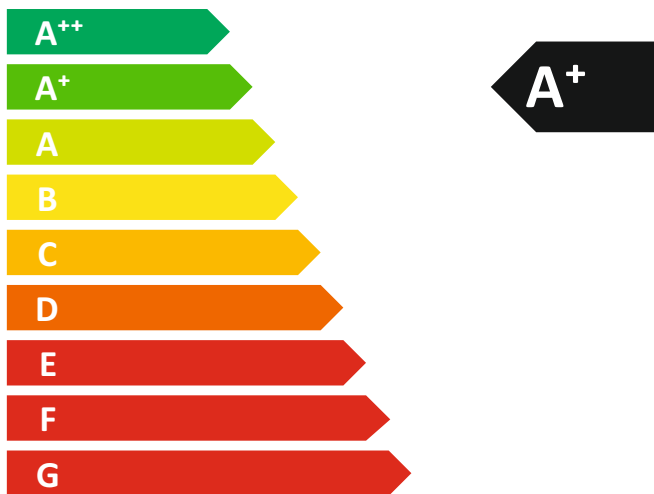

ENERG

енергия • ενεργεια

Y

IJA

IE

IA

DEFRO DEFRO HOME INTRA S C

10,0
kW