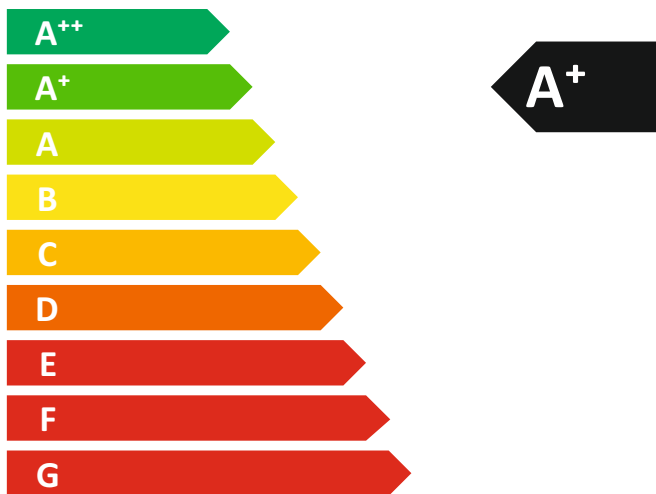

# ENERG

енергия · ενέργεια

## DEFRO

DEFRO HOME  
CERES TOP 2.0

**6,0**  
kW

ENERGIA • ЕНЕРГИЯ • ΕΝΕΡΓΕΙΑ • ENERGIJA • ENERGY • ENERGIE • ENERGI

2015/1186