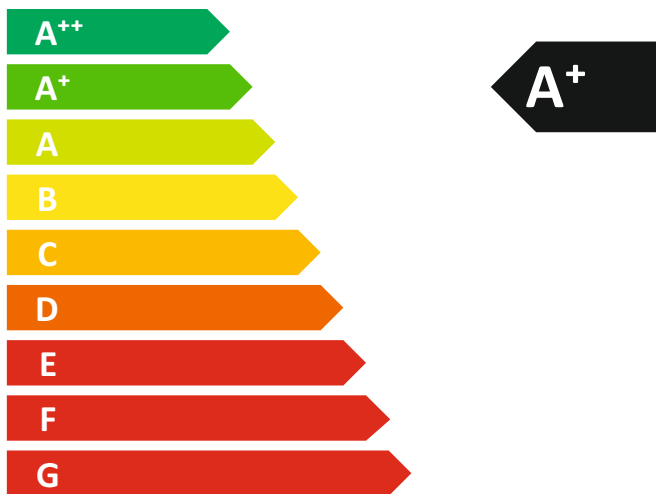

ENERG

енергия · ενεργεια

Y

IJA

IE

IA

DEFRO DEFRO HOME HYDROFIRE 2.0

1,5
kW

7,5
kW

ENERGIA • ЕНЕРГИЯ • ΕΝΕΡΓΕΙΑ • ENERGIJA • ENERGY • ENERGIE • ENERGI