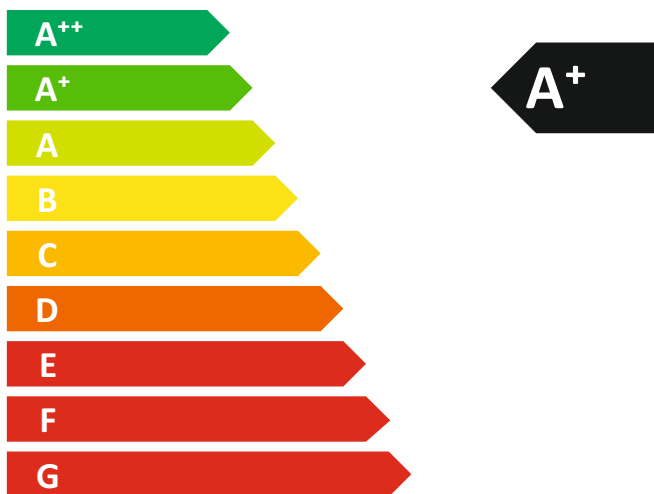

ENERG

енергия · ενεργεια

Y

IJA

IE

IA

DEFRO DEFRO HOME ORION 2.0

6,0
kW