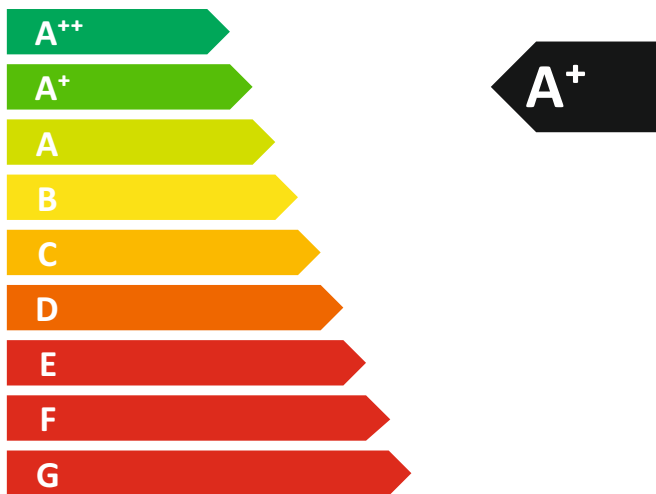

ENERG

енергия • ενεργεια

DEFRO DEFRO HOME PORTAL M

12,0
kW

ENERGIA • ЕНЕРГИЯ • ΕΝΕΡΓΕΙΑ • ENERGIJA • ENERGY • ENERGIE • ENERGI

2015/1186