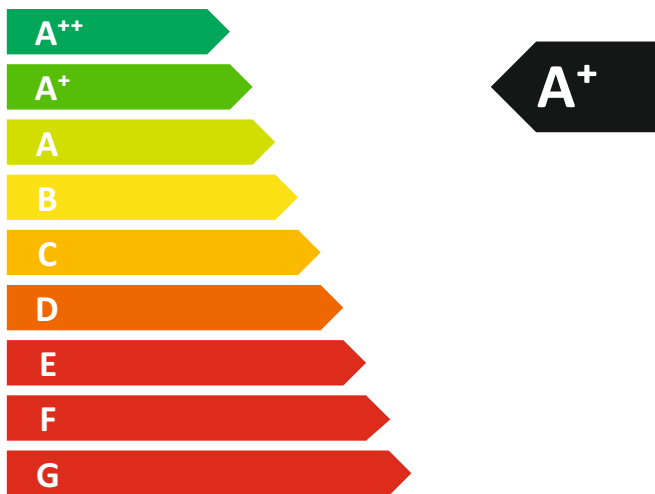

ENERG

енергия · ενεργεια

DEFRO DEFRO HOME IMPULS ME

10,0
kW

ENERGIA • ЕНЕРГИЯ • ΕΝΕΡΓΕΙΑ • ENERGIJA • ENERGY • ENERGIE • ENERGI

2015/1186