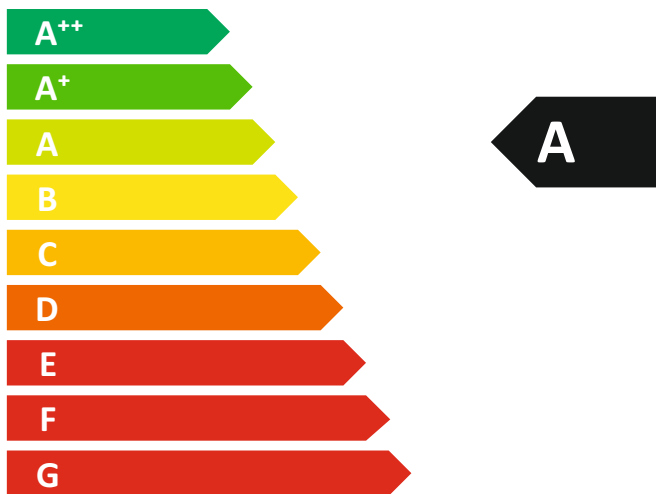

ENERG

енергия · ενέργεια

DEFRO DEFRO HOME INTRA XSM

8,0
kW

ENERGIA • ЕНЕРГИЯ • ΕΝΕΡΓΕΙΑ • ENERGIJA • ENERGY • ENERGIE • ENERGI